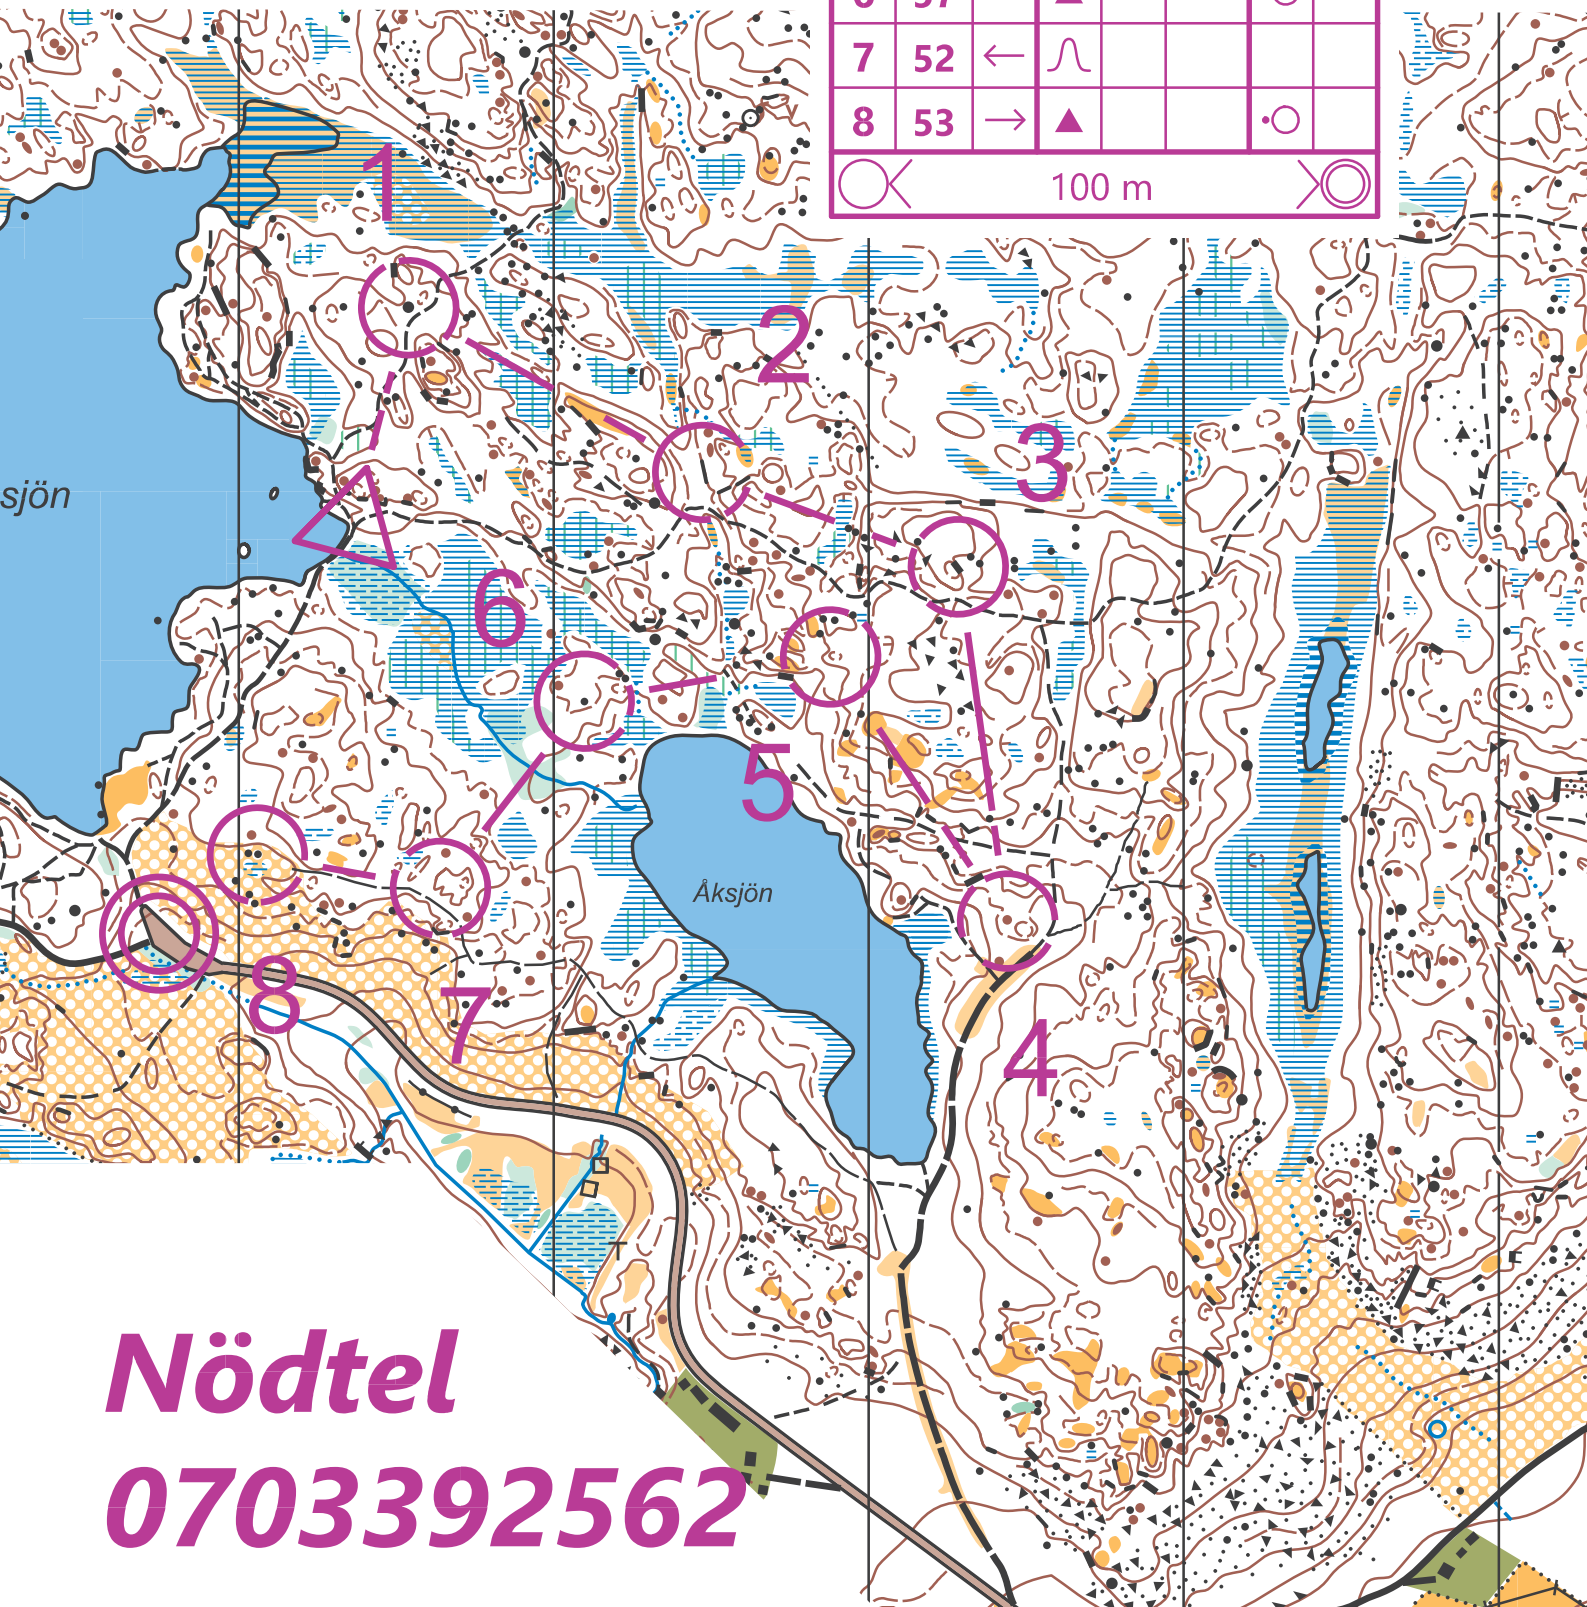

Englunda Nassen 683 Skala 1:6000

2023-02-08					
E		1,8 km			
▷		/			
1	34	▲		○	
2	54	▬		└	
3	55	▬		└	
4	56	●		○	
5	49	○		○	
6	57	▲		○	
7	52	←	∩		
8	53	→	▲		○
○		100 m		○	

Nödtele
0703392562